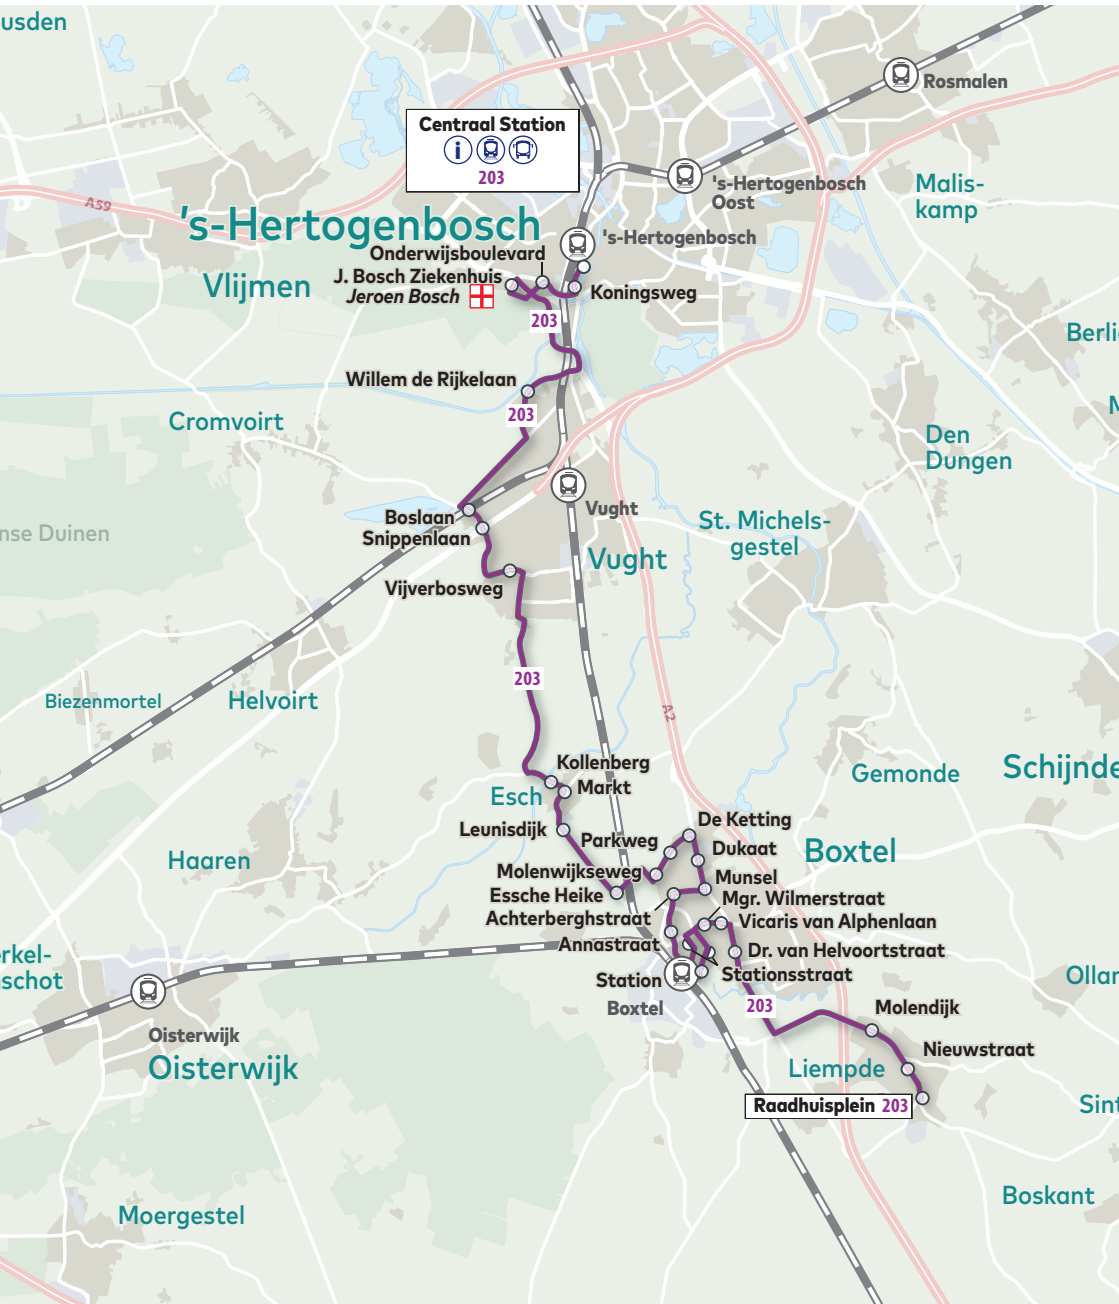

Vanaf
9 januari 2023

Dienstregeling Buurtbus lijn 203

Actuele reisinformatie

Let op: vertrektijden kunnen wijzigen!
Plan je reis altijd vóór vertrek met een reisplanner.

Arriva Klantenservice

0800-0232545 (gratis)

[arriva.nl/brabant](https://www.arriva.nl/brabant)

Bravo 
Brabant vervoert ons

samen met  **arriva**

Routekaart Buurtbus Ijn 203

Vertrektijden Buurtbus lijn 203

Lijn 203a

van Liempde naar 's-Hertogenbosch

Maandag t/m vrijdag

Vertrektijden Buurtbus lijn 203

van 's-Hertogenbosch naar Liempde

Lijn 203b

Maandag t/m vrijdag

	Ritnummer	1002	1006	1010	1014	1018	1022	1026	1030	1034
's-Hertogenbosch, Centraal Station (J)	V		8 05	9 05	10 05	11 05	12 05	13 05	14 05	15 05
's-Hertogenbosch, J. Bosch Ziekenhuis			8 09	9 09	10 09	11 09	12 09	13 09	14 09	15 09
Vught, Vijverbosweg			8 19	9 19	10 19	11 19	12 19	13 19	14 19	15 19
Esch, Markt		7 28	8 28	9 28	10 28	11 28	12 28	13 28	14 28	15 28
Boxtel, Parkweg		7 34	8 34	9 34	10 34	11 34	12 34	13 34	14 34	15 34
Boxtel, Station	A	7 40	8 40	9 40	10 40	11 40	12 40	13 40	14 40	15 40
Boxtel, Station	V	7 45	8 45	9 45	10 45	11 45	12 45	13 45	14 45	15 45
Boxtel, Dr. van Helvoortstraat		7 50	8 50	9 50	10 50	11 50	12 50	13 50	14 50	15 50
Liempde, Raadhuisplein	A	8 00	9 00	10 00	11 00	12 00	13 00	14 00	15 00	16 00